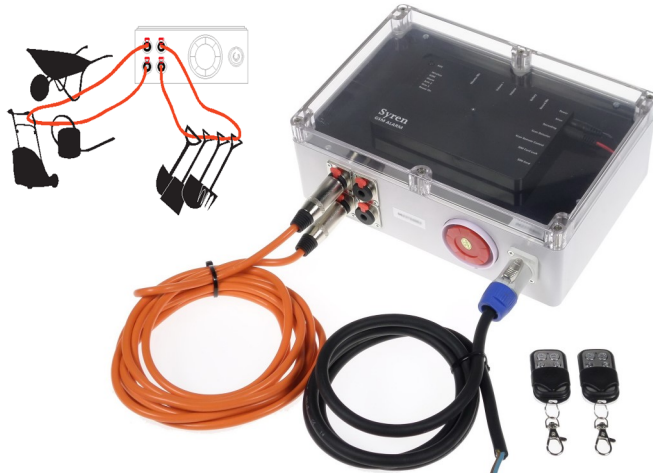

## GSM Alarm systeem KIT

Bediening: Android of iOS App, SMS of telefoon  
Behuizing: Weer en Vandaal bestendig IP65  
Alarm Sensors: 1 of 2 Lussen en 6 draadloze sensors  
Sirene : Geluidsdruk 110Db  
GSM: G2/G3/G4 alarm dialer  
Alarm: 6 Spraak berichten  
6 SMS berichten  
Alarm aan/uit: 10 (max) Afstandsbedieningen  
Back Up: Batterij DC12V (1Hour)  
Automatisch alarm bij stroomuitval  
Uitgeleverd: 1 of 2 Lus(sen)kabel 4 meter  
2 x afstandsbedieningen  
1 x DC12V cable  
Montage: Montage met 4 schroeven tegen muur of stootbord.  
Afmeting: 265x185x95mm  
Exclusief: GSM SIM card  
Power adapter DC230V

## Deur / Raam Sensor

H301 (draadloos) € 29

Interne Antenne  
Batterij: DC12V  
Frequentie: 433Mhz  
Detectie afstand: <1cm  
Open veld afstand: 100mtr  
Afmeting: 75x30x15mm